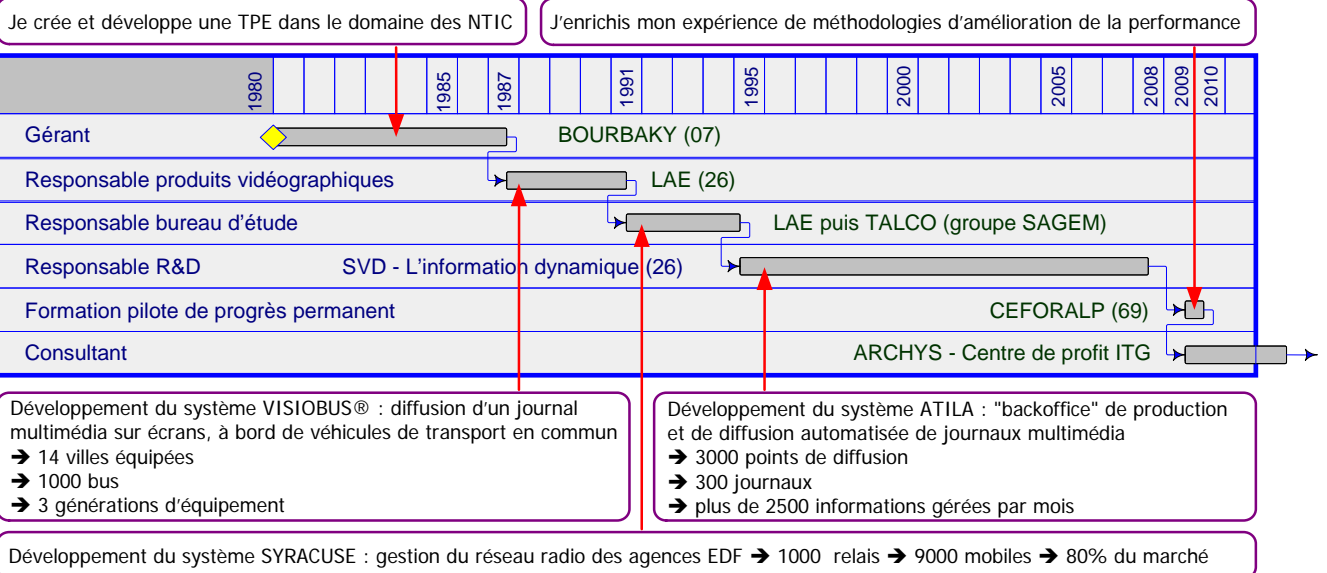

BERETTA Jean

9, allée Cassiopée
26800 ÉTOILE SUR RHÔNE

Tél : 06 20 44 08 59 – Courriel : jb@archys.eu

MÉDIATEUR TECHNIQUE

Mon offre

Je propose mes compétences, pour des missions de médiation technique pour des entreprises de tous secteurs d'activité utilisant ou développant des outils logiciels ou des systèmes électroniques embarqués

Ma culture

électronique
informatique industrielle
Conduite du changement
suivi de projet
Qualité
technologies embarquées
intégration mécanique
technologie réseau suivi de chantier
innovation

Mes outils

Planification
Ecoute
Communication non violente
Synthèse
Dialogue
Organisation
Analyse
Gestion du stress

Mon parcours

Divers

Ingénieur de l'Ecole Catholique d'Arts et Métiers (ECAM à Lyon)

Langue : Anglais technique lu, écrit, parlé

Senior sans enfant

Sport : Canoë Kayak, marche

Loisir : webmestre, activités associatives